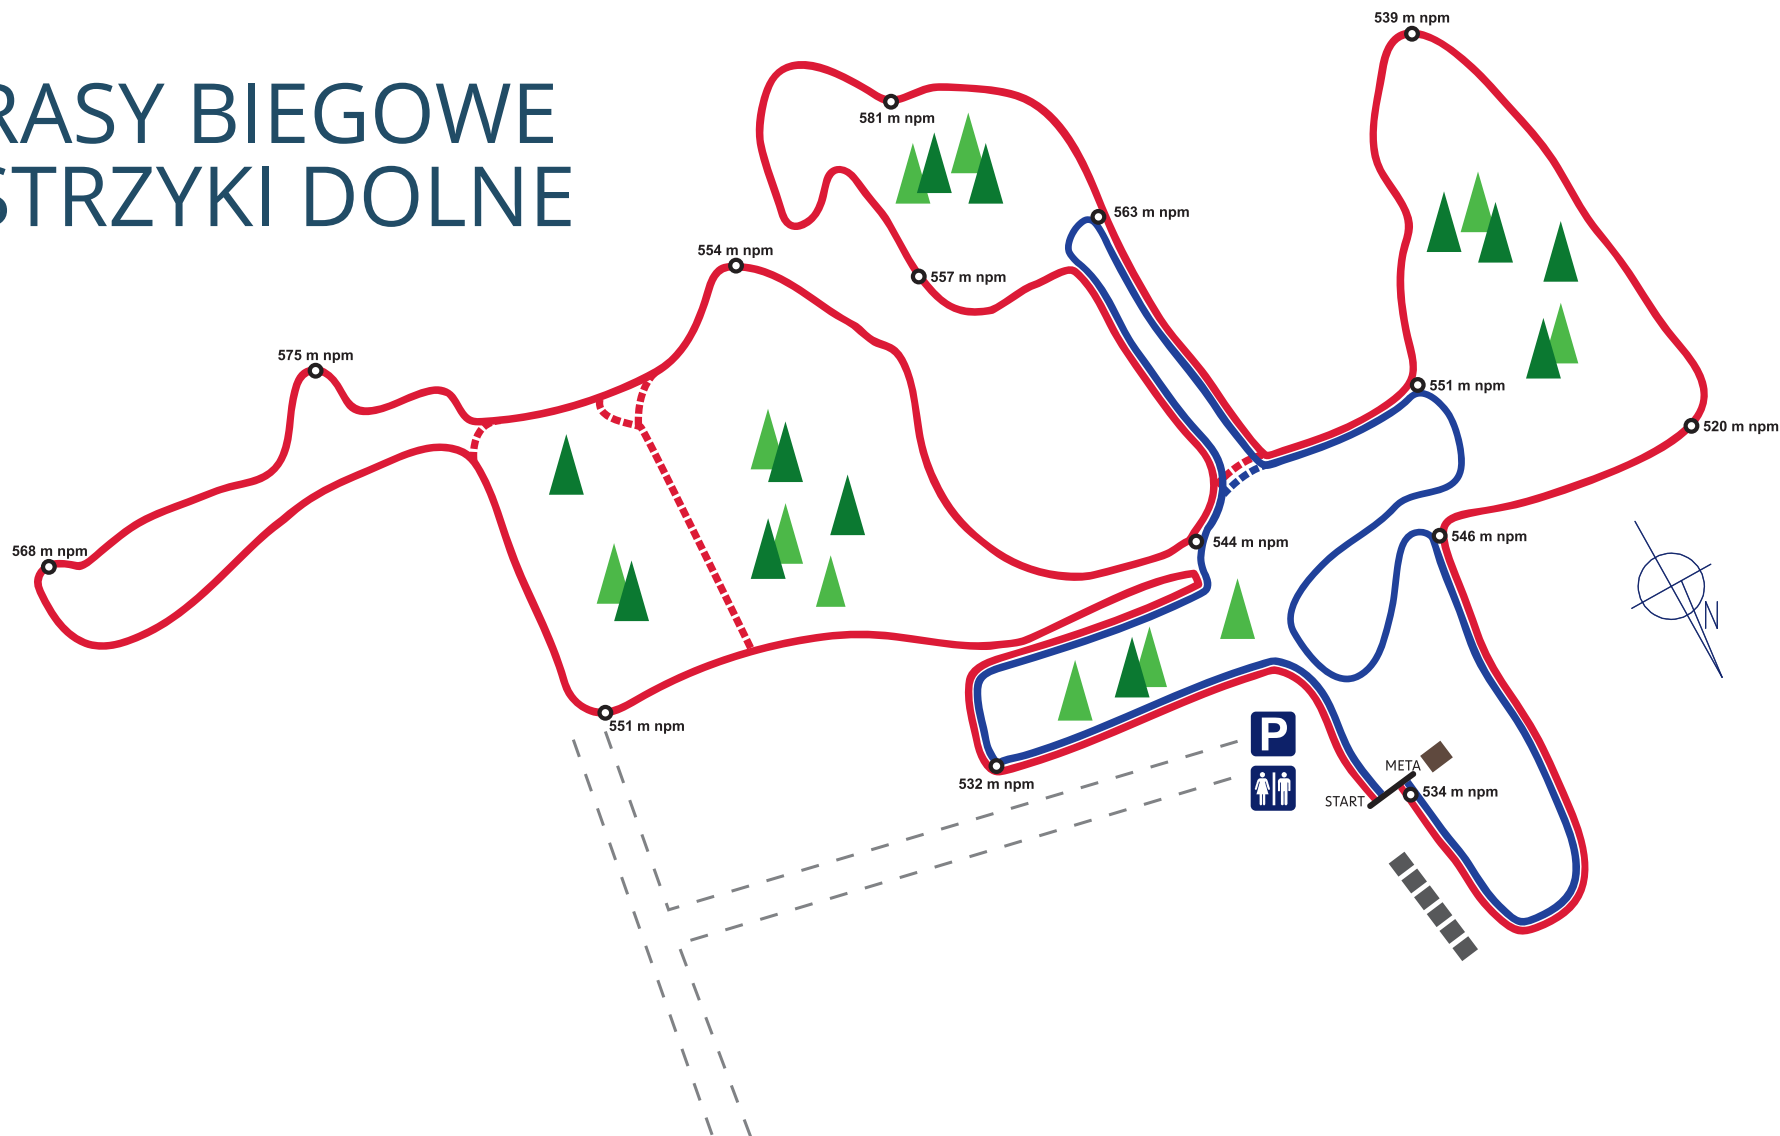

TRASY BIEGOWE USTRZYKI DOLNE

-  Trasa wycynowa 5 km
-  Trasa rekreacyjna 2 km
-  Droga dojazdowa

-  Parking
-  WC
-  Stanowisko sędziowskie

-  Szatnie

RATUNEK GOPR
+48 601 100 300